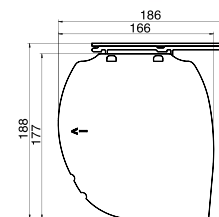

**Maximum width / maximale Breite /
 Maksymalna szerokość**

450 cm

Housing color / Kassette (Gehäuse) Farbe / Kolor obudowy

anodized aluminium (standard) / eloxiertes Aluminium / anodowane aluminium
 any from RAL palette / RAL-Palette / dowolny z palety RAL

Product code/ Produktcode/ Kod produktu	Format	Overall width/ Gesamtbreite/ Szerokość całkowita	Viewing width/ Nominale Breite/ Szerokość aktywna	Viewing height/ Nominale Höhe/ Wysokość aktywna	Nominal diagonal/ Nominale Diagonale/ Przekątna aktywna	Frame/ Schwarzer Rand/ Ramka	Black drop/ Schwarzer Vorlauf/ Czarny pas
		A	A	B			
BLXL.430.300	4:3	300	300	225	148	-	-
BLXL.430.350	4:3	350	350	263	172	-	-
BLXL.430.400	4:3	400	400	300	197	-	-
BLXL.430.450	4:3	450	450	338	222	-	-
BLXL.169.300	16:9	300	300	169	136	-	-
BLXL.169.350	16:9	350	350	197	158	-	-
BLXL.169.400	16:9	400	400	225	181	-	-
BLXL.169.450	16:9	450	450	253	203	-	-
BLXL.161.300	16:10	300	300	188	139	-	-
BLXL.161.350	16:10	350	350	219	163	-	-
BLXL.161.400	16:10	400	400	250	186	-	-
BLXL.161.450	16:10	450	450	281	209	-	-