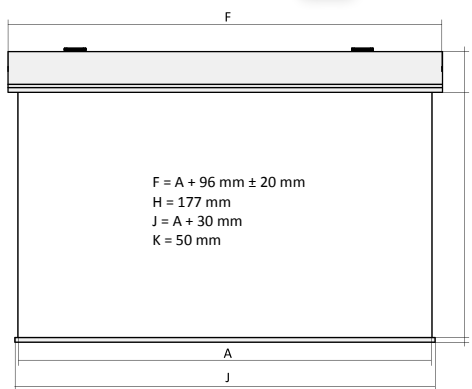

**Maximum width / maximale Breite /
 Maksymalna szerokość**

450 cm

Housing color / Kassette (Gehäuse) Farbe / Kolor obudowy

anodized aluminium (standard) / eloxiertes Aluminium / anodowane aluminium
 any from RAL palette / RAL-Palette / dowolny z palety RAL

Product code/ Produktcode/ Kod produktu	Format	Overall width/ Gesamtbreite/ Szerokość całkowita	Viewing width/ Nominale Breite/ Szerokość aktywna	Viewing height/ Nominale Höhe/ Wysokość aktywna	Nominal diagonal/ Nominale Diagonale/ Przekątna aktywna	Frame/ Schwarzer Rand/ Ramka	Black drop/ Schwarzer Vorlauf/ Czarny pas
		A	A	B			
BLXL.430.300	4:3	300	300	225	148	-	-
BLXL.430.350	4:3	350	350	263	172	-	-
BLXL.430.400	4:3	400	400	300	197	-	-
BLXL.430.450	4:3	450	450	338	222	-	-
BLXL.169.300	16:9	300	300	169	136	-	-
BLXL.169.350	16:9	350	350	197	158	-	-
BLXL.169.400	16:9	400	400	225	181	-	-
BLXL.169.450	16:9	450	450	253	203	-	-
BLXL.161.300	16:10	300	300	188	139	-	-
BLXL.161.350	16:10	350	350	219	163	-	-
BLXL.161.400	16:10	400	400	250	186	-	-
BLXL.161.450	16:10	450	450	281	209	-	-