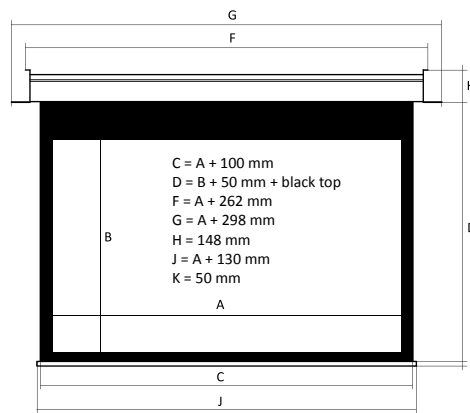

3-4,5 m

(overall width)

Any size from 3 to 4,5 m available - see page 64

Format

4:3, 16:9, 16:10

custom / auf Anfrage / inny, według projektu klienta

Available fabrics / erhältliche Projektionstücher / Dostępne powierzchnie

Clear Vision, High contrast PRO, White Ice, Perforated

Maximum width / maximale Breite / Maksymalna szerokość

450 cm

Housing color / Kasette (Gehäuse) Farbe / Kolor obudowy

white / weiß / biały

Control options / Steuerung optionen / Opcje sterowania

IR/RS receiver / IR/RS-Empfänger / odbiornik IR/RS

download this page

Product code/ Produktcode/ Kod produktu	Format	Overall width/ Gesamtbreite/ Szerokość całkowita	Viewing width/ Nominale Breite/ Szerokość aktywna	Viewing height/ Nominale Höhe/ Wysokość aktywna	Nominal diagonal/ Nominale Diagonale/ Przekątna aktywna	Frame/ Schwarzer Rand/ Ramka	Black drop/ Schwarzer Vorlauf/ Czarny pas
		C	A	B			
INXLBT.430.300	4:3	300	290	218	143	5	30
INXLBT.430.350	4:3	350	340	255	167	5	30
INXLBT.430.400	4:3	400	390	293	192	5	30
INXLBT.430.450	4:3	450	440	330	217	5	30
INXLBT.169.300	16:9	300	290	163	131	5	30
INXLBT.169.350	16:9	350	340	191	154	5	30
INXLBT169.400	16:9	400	390	219	176	5	30
INXLBT.169.450	16:9	450	440	248	199	5	30
INXLBT.161.300	16:10	300	290	181	135	5	30
INXLBT.161.350	16:10	350	340	213	158	5	30
INXLBT161.400	16:10	400	390	244	181	5	30
INXLBT.161.450	16:10	450	440	275	204	5	30