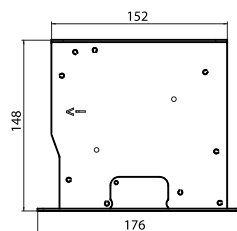

3-4,5 m

(overall width)

Any size from 3 to 4,5 m available - see page 64

Format

4:3, 16:9, 16:10

custom / auf Anfrage / inny, według projektu klienta

Available fabrics / erhältliche Projektionstücher / Dostępne powierzchnie

Clear Vision, High contrast PRO, White Ice, Perforated

Maximum width / maximale Breite / Maksymalna szerokość

450 cm

Housing color / Kasette (Gehäuse) Farbe / Kolor obudowy

white / weiß / biały

Control options / Steuerung optionen / Opcje sterowania

IR/RS receiver / IR/RS-Empfänger / odbiornik IR/RS

download this page

Product code/ Produktcode/ Kod produktu	Format	Overall width/ Gesamtbreite/ Szerokość całkowita	Viewing width/ Nominale Breite/ Szerokość aktywna	Viewing height/ Nominale Höhe/ Wysokość aktywna	Nominal diagonal/ Nominale Diagonale/ Przekątna aktywna	Frame/ Schwarzer Rand/ Ramka	Black drop/ Schwarzer Vorlauf/ Czarny pas
		C	A	B			
INXLBT.430.300	4:3	300	290	218	143	5	30
INXLBT.430.350	4:3	350	340	255	167	5	30
INXLBT.430.400	4:3	400	390	293	192	5	30
INXLBT.430.450	4:3	450	440	330	217	5	30
INXLBT.169.300	16:9	300	290	163	131	5	30
INXLBT.169.350	16:9	350	340	191	154	5	30
INXLBT169.400	16:9	400	390	219	176	5	30
INXLBT.169.450	16:9	450	440	248	199	5	30
INXLBT.161.300	16:10	300	290	181	135	5	30
INXLBT.161.350	16:10	350	340	213	158	5	30
INXLBT161.400	16:10	400	390	244	181	5	30
INXLBT.161.450	16:10	450	440	275	204	5	30