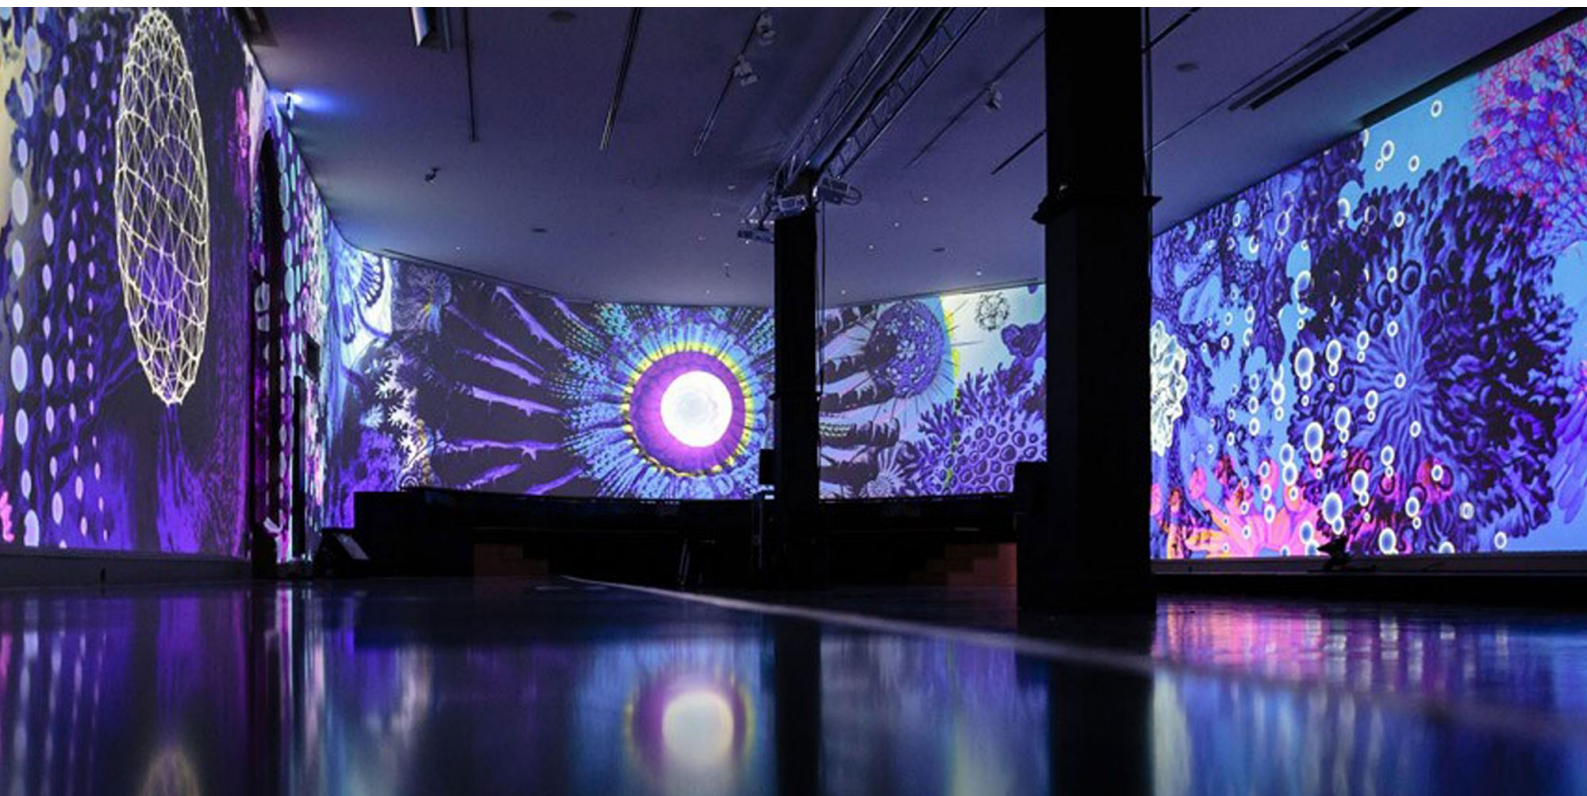

# ZU725TST

Ultra jasny profesjonalny projektor laserowy do instalacji

- **Projektor laserowy DuraCore o mocy 7200 lumenów - Ultra jasny do instalacji immersyjnych**
- **W pełni zmotoryzowany lens-shift - Idealny do prostej konfiguracji**
- **Duży zakres zoomu - Zmotoryzowany zoom zwiększa możliwości montażu**
- **Technologia laserowa DuraCore - Zapewnia 30 000 godzin praktycznie bezobsługowej pracy**

Przy jasności 7200 lumenów i kompatybilności z 4K i HDR, ZU725TST jest wyposażony w odporny na kurz mechanizm optyczny z certyfikatem IP5X, który umożliwia całodobową pracę, oferując prawdziwie bezobsługową projekcję przez 30 000 godzin wydajnej pracy w trybie Eco. Inne funkcje obejmują zmotoryzowany zoom i ostrość, w pełni zmotoryzowane przesunięcie obiektywu oraz wbudowane dwa głośniki o mocy 10 W.

Wysoka jasność, precyzja kolorów i cicha praca, wraz z zoomem 1,26x, sprawiają, że ten projektor jest idealnym rozwiązaniem dla różnych scenariuszy użytkowników końcowych i środowisk profesjonalnych, takich jak symulacje, łączenie krawędzi i mapowanie projekcji oraz instalacje immersyjne.